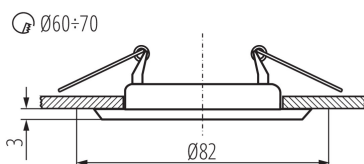

Faretto decorativo

5905339003256

Kanlux ARGUS sono i più popolari ma al contempo i più semplici spot nella loro forma. La varietà di forme e colori farà sì che ogni amante di stile classico trovi qualcosa per sé. Gli spot Kanlux ARGUS sono compatibili con lampadine con attacco Gx5,3 (12V).

DATI GENERALI:

Colore: cromato opaco

Soggetta all'uso di lampade autoschermanti: si

Luogo di montaggio: per montaggio a incasso nel soffitto

Luogo d'uso: all'interno

Distanza minima dall' oggetto illuminata: 0,5m

Sorgente di luce sostituibile: si

Il prodotto non è adatto al montaggio sulle superfici normalmente infiammabili: >35W

Il prodotto non può essere ricoperto con materiale termoisolante: si

Lampada inclusa: non

Altezza [mm]: 34

Diametro [mm]: 82

Foro di montaggio [mm]: Ø60-70

Lunghezza del cavo [mt]: 0.12

DATI TECNICI:

Tensione nominale [V]: 12 AC; 12 DC

Potenza massima [W]: max 50

Grado di protezione contro le scosse elettriche: III

Lampada: MR16

Attacco: Gx5,3

Temperatura esercizio [°C]: 5÷25

La plafoniera è adatta alle sorgenti di luce delle seguenti

classi energetiche: A++,A+,A,B,C,D,E

Materiale del corpo: acciaio

Tipo di allacciamento: estremità libere dei conduttori

Sezione tubo [mm²]: 0.75

Angolo di regolazione della plafoniera: non disponibile

Grado IP: 20

DATI LOGISTICI:

Unità di misura: pezzo

Tipo di confezionamento: 50

Numero di pezzi nell' imballaggio secondario: 1

Numero di pezzi in un imballaggio : 50

Peso unitario netto [g]: 50

Grammatura [g]: 77.2

Lunghezza dell'unità di imballaggio [cm]: 8.5